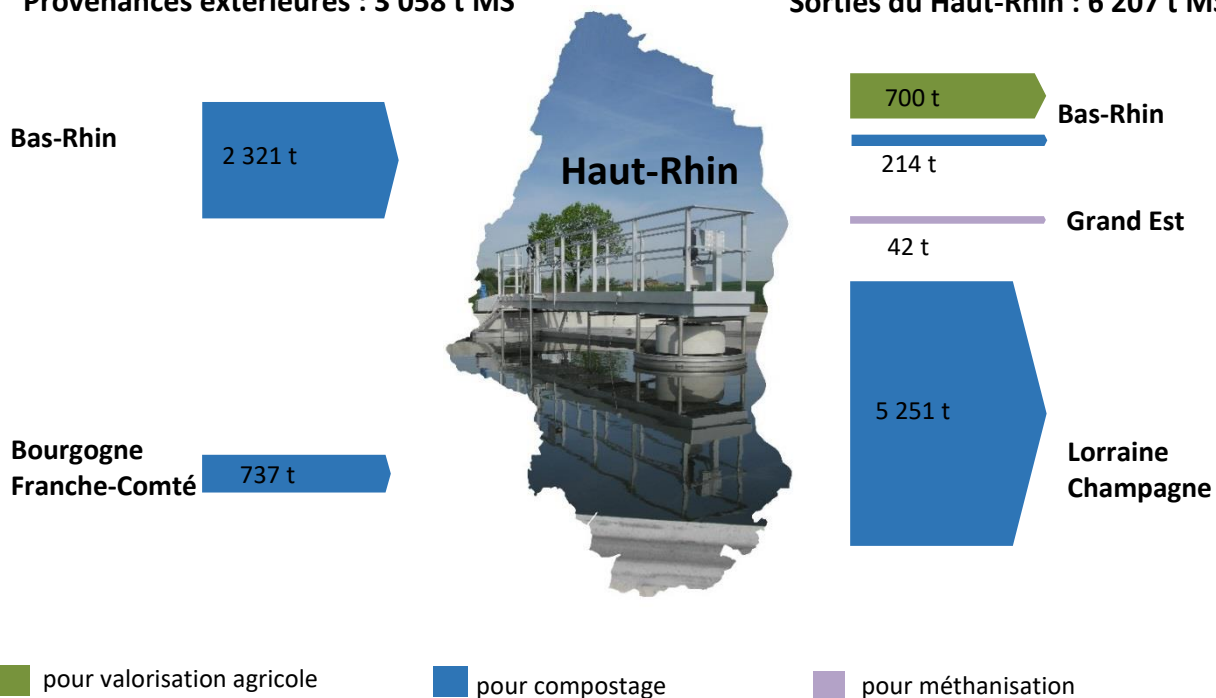

TRANSFERTS DE BOUES, DIGESTATS ET COMPOSTS EN 2023

TRANSFERTS DE BOUES et EFFLUENTS en t de MS, chaux comprise

Provenances extérieures : 3 058 t MS

Sorties du Haut-Rhin : 6 207 t MS

TRANSFERTS DE COMPOSTS en t de MS (hors co-composant – ratio 50 %)

Provenances extérieures : 1 305 t MS

Sorties du Haut-Rhin : 1 092 t MS